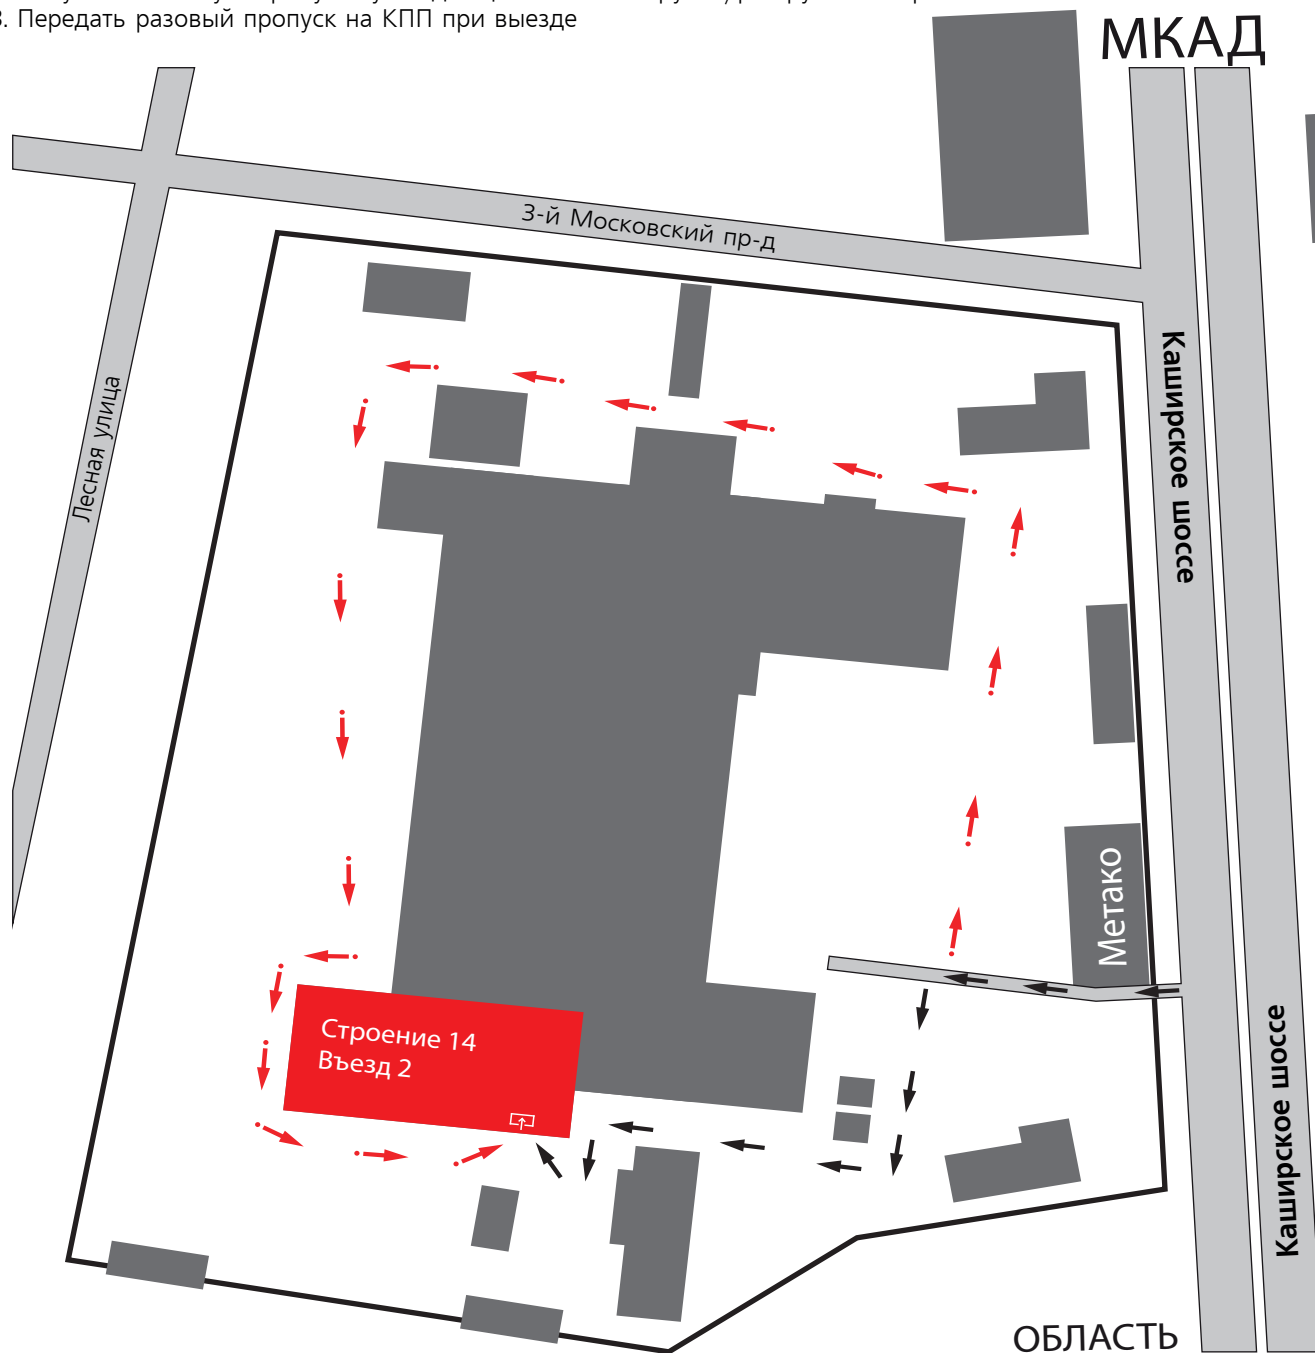

Правила въезда на территорию:

1. Получить разовый пропуск на КПП
(при себе необходимо иметь документ, удостоверяющий личность)
2. Получить отметку в пропуске у кладовщика после погрузки/разгрузки товара
3. Передать разовый пропуск на КПП при выезде

→ - Путь для длинномерного транспорта

→ - Путь для остального транспорта

г. Домодедово, Каширское шоссе, д. 10
+7 (495) 727-08-09
www.wearservice.ru

*Отгрузка осуществляется в будние дни с 9:30-17:30 по предварительному согласованию даты и времени прибытия
Для получения Товара необходимо предоставить Доверенность и документ удостоверяющий личность (паспорт);
либо предоставить печать и подпись исполнительного органа

От метро «Нагатинская»

ж/д станция «Нижние Котлы» до станции г. Домодедово, выход к автовокзалу Домодедово. Далее пешком.